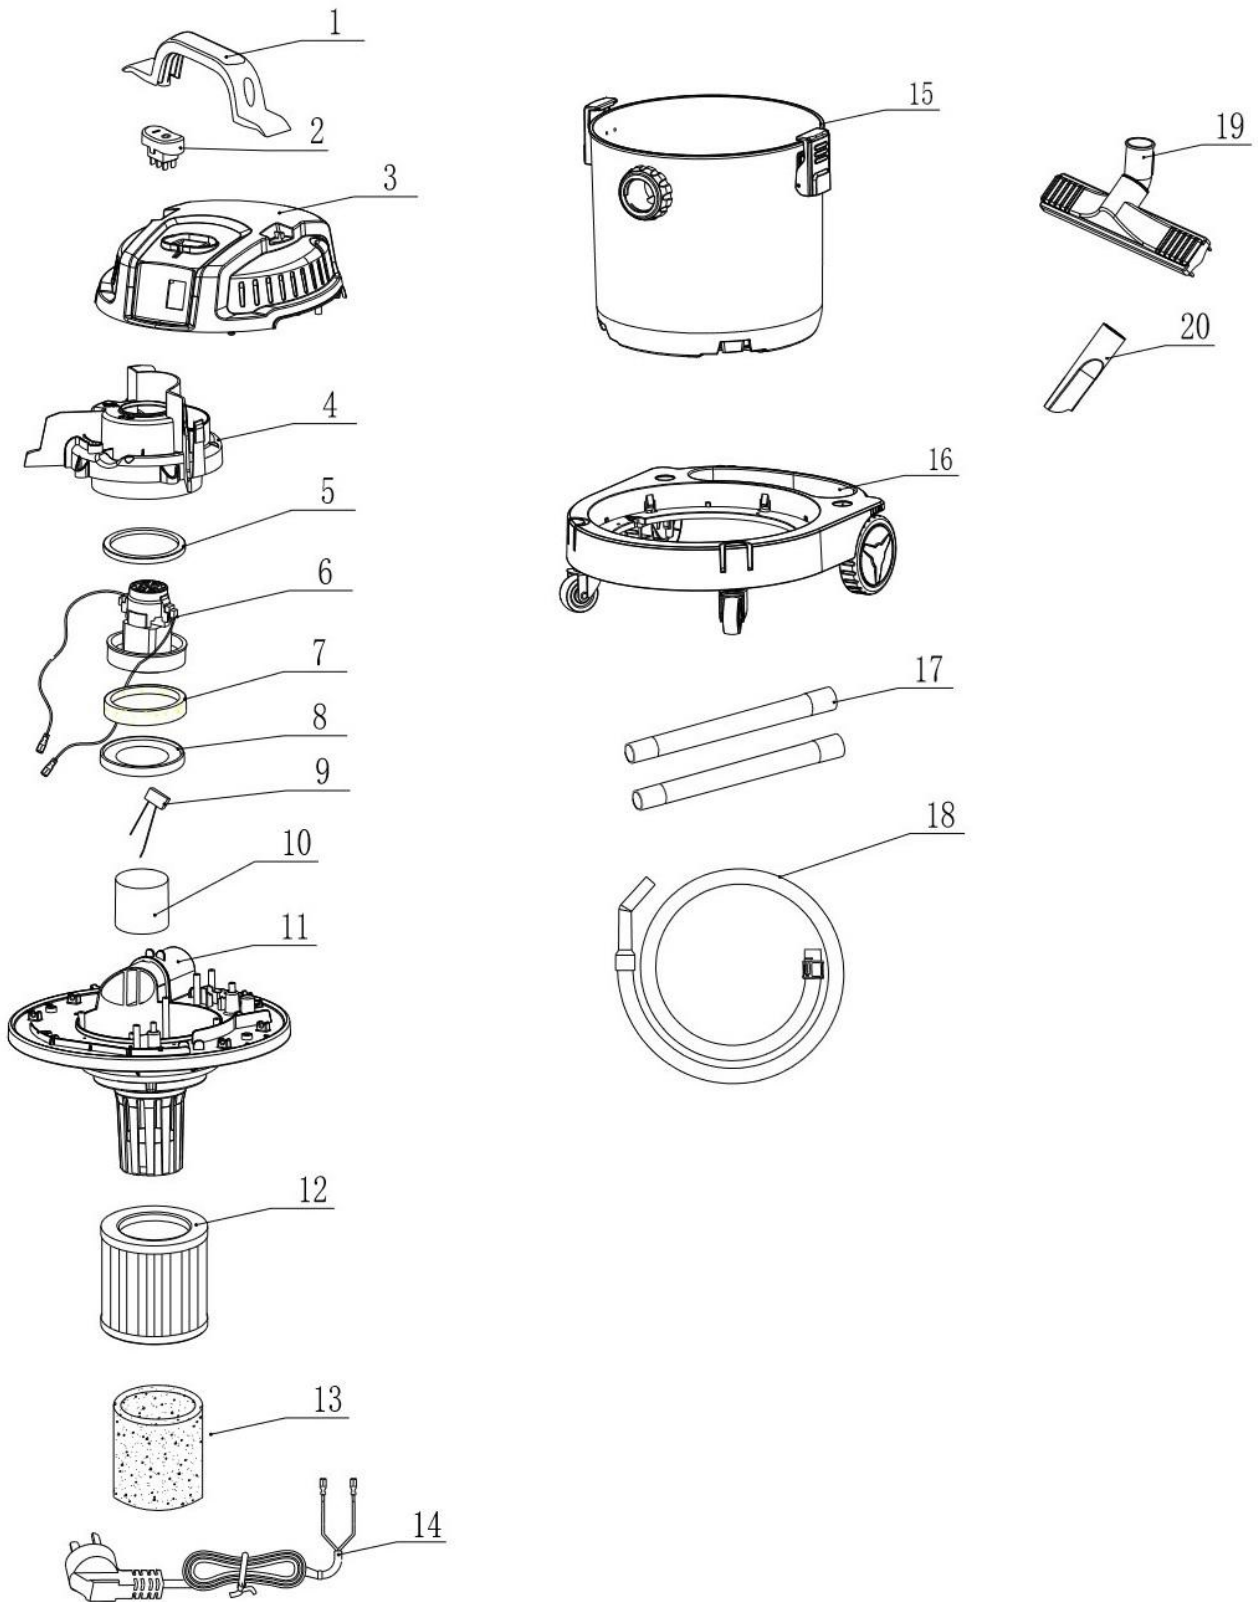

YT-85702 - ODKURZACZ 1200W 20L

TOYA S.A.

AKTUALIZACJA: 16 PAŹDZIERNIKA 2025

W wyniku ciągłego rozwoju produktów, **TOYA S.A.** zastrzega sobie prawo do dokonywania zmian konstrukcyjnych i technologicznych w produkcie bez uprzedniego informowania.

Rysunek złożeniowy

Lista części zamiennych

NO.	NR SAP	IN ENGLISH	OPIS
1	ZY85702-01	HANDLE	UCHWYT
2	ZY85702-02	TWO-POSITION SWITCH	WŁĄCZNIK DWUPOZYCYJNY
3	ZY85702-03	COVER	POKRYWA
4	ZY85702-04	MOTOR COVER	POKRYWA SILNIKA
5	ZY85702-05	MOTOR UPPER GASKET	GÓRNA USZCZELKA SILNIKA
6	ZY85702-06	MOTOR ASSEMBLY	ZESPÓŁ SILNIKA
7	ZY85702-07	MOTOR OUTLET SOUNDPROOFING COTTON	WYCISZENIE WYLOTU SILNIKA
8	ZY85702-08	MOTOR LOWER GASKET	DOLNA USZCZELKA SILNIKA
9	ZY85702-09	CAPACITOR	KONDENSATOR
10	ZY85702-10	SAFETY VALVE	ZAWÓR BEZPIECZEŃSTWA
11	ZY85702-11	BARREL CAP	POKRYWA WIADRA
12	ZY85702-12	HEPA	HEPA
13	ZY85702-13	FILTER SPONGE	GĄBKA FILTRA
14	ZY85702-14	POWER CORD ASSEMBLY	ZESPÓŁ PRZEWODU ZASILAJĄCEGO
15	ZY85702-15	BARREL ASSEMBLY	ZESPÓŁ BECZKI
16	ZY85702-16	BASE ASSEMBLY	ZESPÓŁ PODSTAWY
17	ZY85702-17	PLASTIC TWO-SECTION TUBE	PLASTIKOWA RURA DWUODŁĄCZKOWA
18	ZY85702-18	HOSE ASSEMBLY	ZESPÓŁ WEŻA
19	ZY85702-19	COMPANY BROOM	SZCZOTKA PODŁOGOWA
20	ZY85702-20	FLAT SUCTION	SSAK PŁASKI